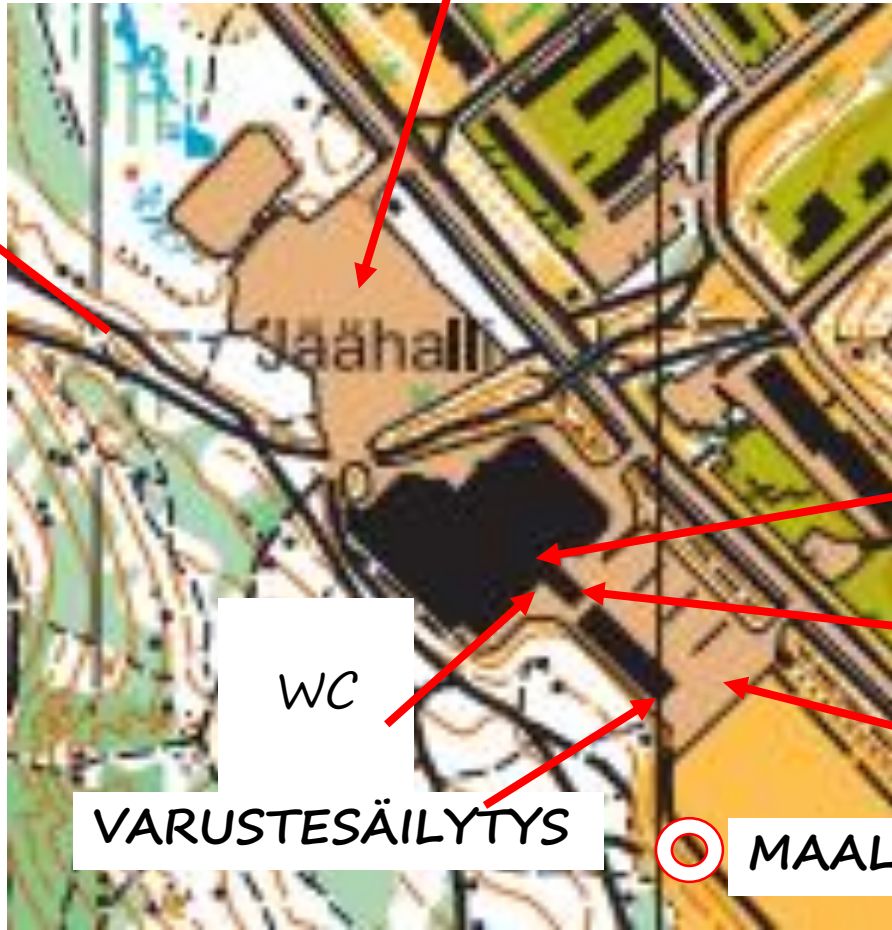

KILPAILUKESKUS KYTÄJÄ TRAIL 21.6.2107

PYSÄKÖINTI

LÄHTÖÖN
600m

PESU MIEHET

PESU NAISET

RAVINTOLA

WC

MAALI