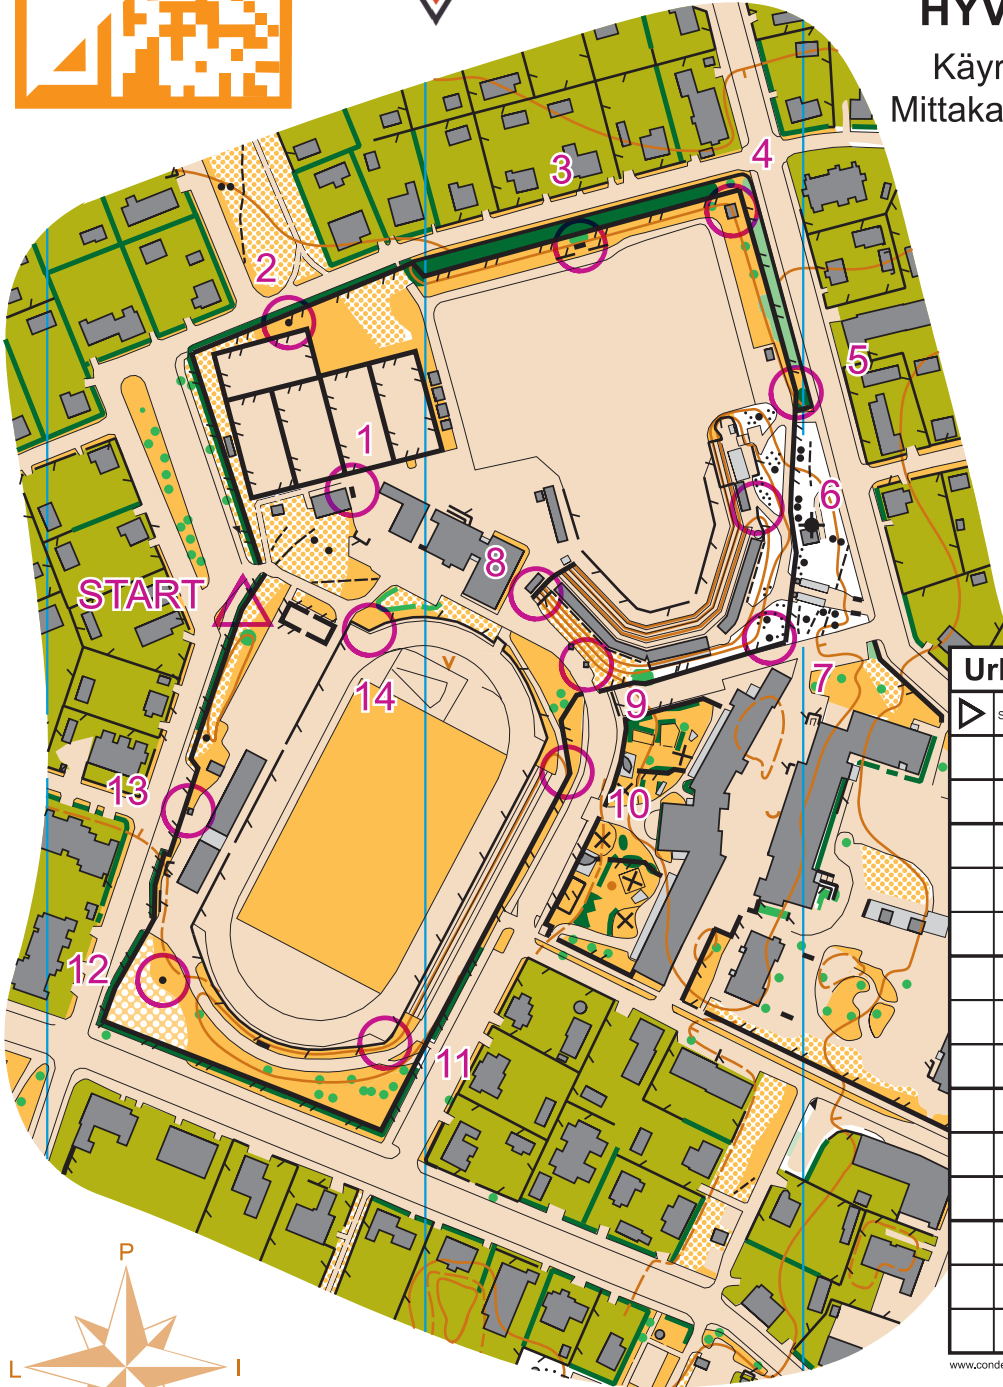

MOBO

HyRa

SUUNNISTUSKARTTA URHEILUPIUISTO

HYVINKÄÄ

Käyräväli 2m
Mittakaava 1:3000

HYVINKÄÄ

Suomen
Suunnistusliitto

Urheilupuiston MOBO

START	Aidan sisäkulma
1	Ilmoitustaulu
2	Kivi
3	Mainostaulu
4	Muuntajan kulma
5	Aidan sisäkulma
6	Aidan pää
7	Kivi
8	Aidan pää
9	Lipunmyyntikoju
10	Aidan sisäkulma
11	Aidan ulkukulma
12	Muistomerkkikivi
13	Lipunmyyntikoju
14	Aidan sisäkulma

www.condes.net 9.7.16 Karttahaemmot

0 100m 200m 300m