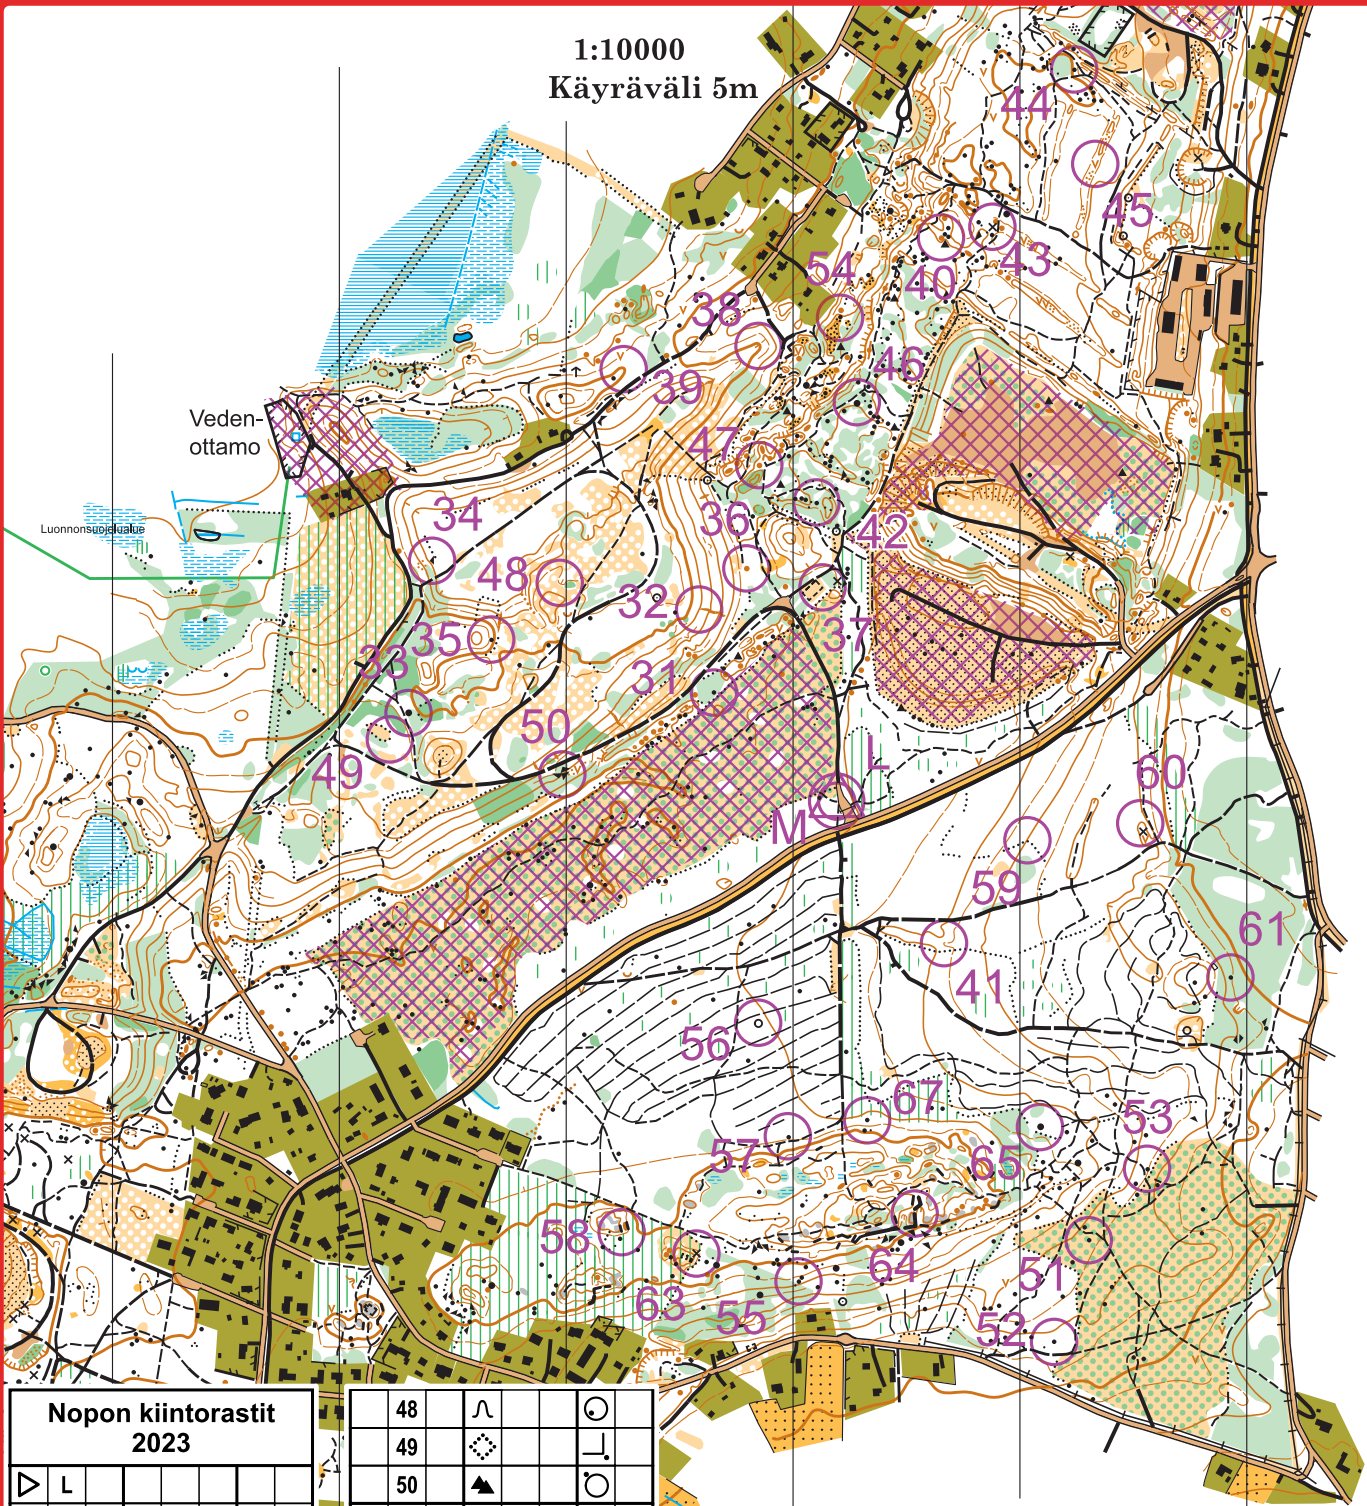

1:10000  
Käyräväli 5m

Nopon kiintorastit 2023			
▷	L		
31	▲	1,8	⊙
32	∧		∥
33	▲	2,0	⊙
34	▲		⊙
35	▲	1,0	⊙
36	●		⊙
37	□		>
38	∧		⊙
39	○		⊙
40	●		
41	∧		
42	▲	1,2	⊙
43	○		
44	▲		⊙
45	V		
46	▲		⊙
47	●		

48	∧		⊙
49	⊙		⊙
50	▲		⊙
51	▲		⊙
52	▲		⊙
53	▲		⊙
54	▲		⊙
55	▲		⊙
56	⊙		
57	▲		⊙
58	∞		∧
59	∞		∧
60	∧		⊙
61	▲		⊙
63	×		⊙
64	∞		
65	▲		⊙
67	▲		⊙

SUUNNISTUSKARTTA  
**HERUNEN-NOPPO**  
NURMIJÄRVI HYVINKÄÄ

⊙ Hyvinkään Rasti  
1:10000  
Käyräväli 5m